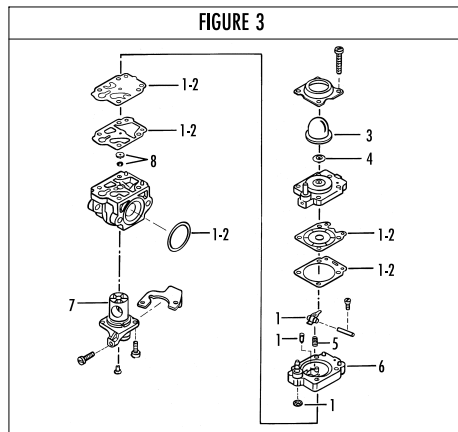

FIGURE 1

FIGURE 1

pos	P/N McC	P/N ELX	Qty	DESCRIPTION
C 1	FIGURE 2			
2	247936	538247936	1	Carter kit (starter)
3	• 235900	538235900	1	ball bearing 6002 15/32/9
4	• 235899	538235899	1	seeger ring
C 5	• 228872	538228872	1	seal 13-32-5 (S7)
6	247935	538247935	1	Carter kit (flyweel)
7	• 235899	538235899	1	seeger ring
8	• 235900	538235900	1	ball bearing 6002 15/32/9
C 9	• 228872	538228872	1	seal 13-32-5 (S7)
B 13	247937	538247937	1	clutch assy
14	• 241269	538241269	2	clutch rod
C 15	• 241270	538241270	1	clutch spring elite
16	• 236956	538236956	2	washer
17	241240	538241240	1	flywheel
18	235806	538235806	2	screw M5 X 20 TCE
C 19	242782	538242782	1	ignition coil
20	235808	538235808	2	screw M5 X 50 TCE
21	235804	538235804	2	screw M5x30
C 22	241541	538241541	1	tank mix ass.
B 23	• 229809	538229809	1	fuel hose mm245 blue
B 24	• 229743	538229743	1	fuel hose mm150
C 25	• 235675	538235675	1	fuel tank grommet
A 26	240452	538240452	1	pick up fuel
B 27	242484	538242484	1	fuel cap assy
A 28	• 236564	538236564	1	cap gasket
B 29	242581	538242581	1	air filter
30	235808	538235808	2	screw M5 X 50 TCE
31	242580	538242580	1	air filter cover
33	249136	538249136	1	filter housing
C 34	FIGURE 3			
A 35	241281	538241281	1	gasket
36	235806	538235806	2	screw M5 X 20 TCE
C 38	241481	538241481	1	carb. Spacer
C 39	242857	538242857	1	gasket
40	241266	538241266	1	crankshaft ass'y
C 41	235742	538235742	1	bearing-needle
C 42	227631	538227631	1	key
43	242632	538242632	2	fuel tank grommet (starter)
44	235218	538235218	1	nut M8

FIGURE 2 34cc

pos	P/N McC	P/N ELX	Qty	DESCRIPTION
C 1	247700	538247700	1	cylind/pist Kit 38 cc
B 2	• 227286	538227286	1	gasket
C 3	• 247256	538247256	1	piston kit 38 cc
4	•• 235008	538235008	2	retaining ring
B 5	•• 240005	538240005	2	piston ring