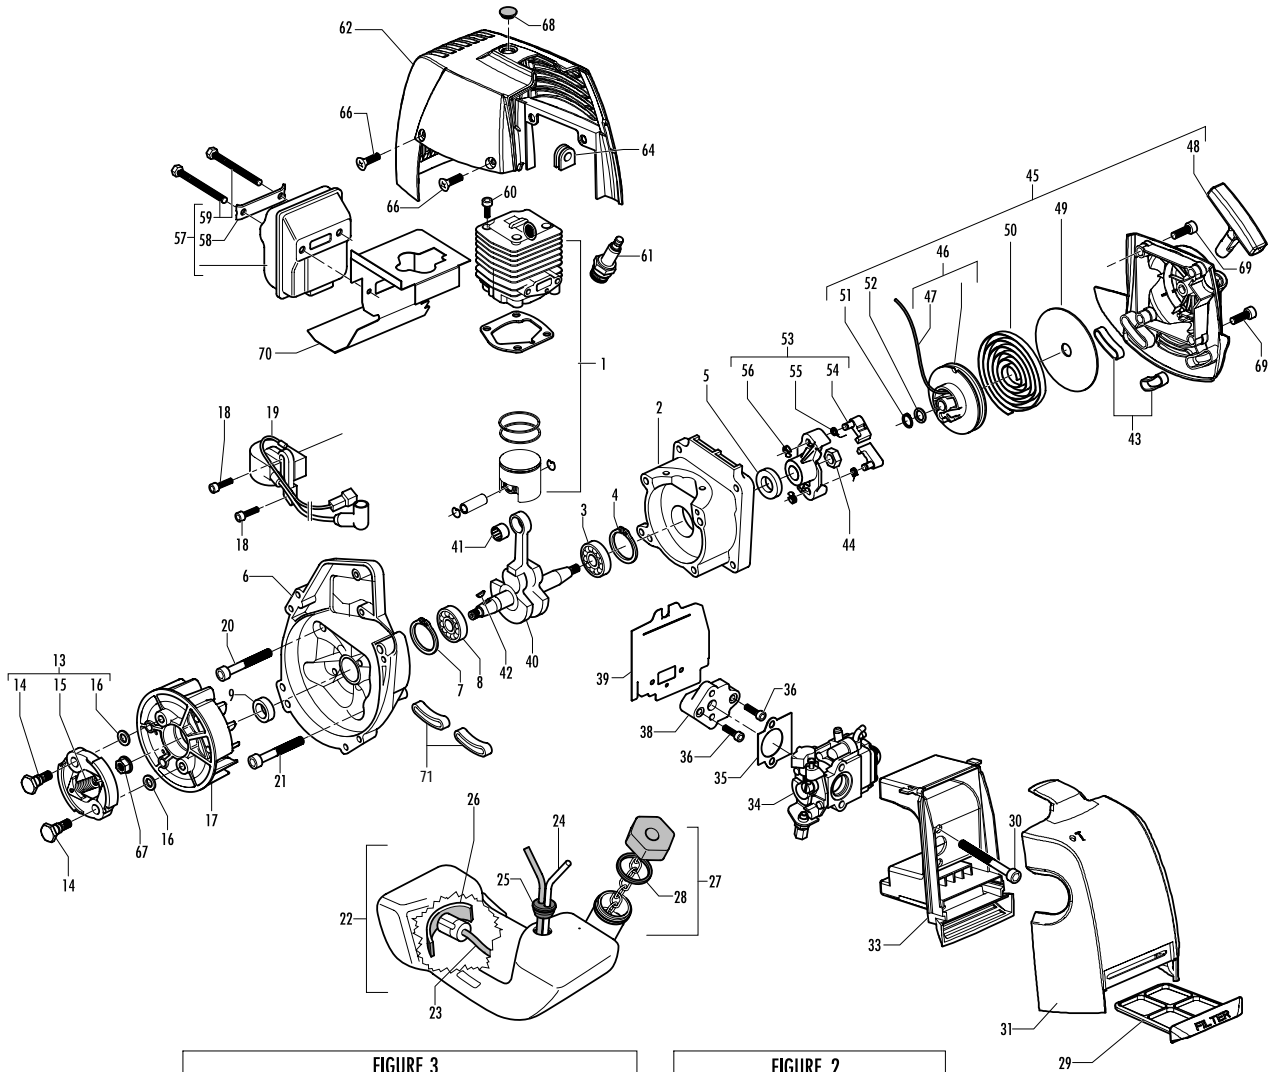

FIGURE 1

FIGURE 1

pos	P/N McC	P/N ELX	Qty	DESCRIPTION
C 1	FIGURE 2			
2	247936	538247936	1	Carter kit (starter)
3	• 235900	538235900	1	ball bearing 6002 15/32/9
4	• 235899	538235899	1	seeger ring
C 5	• 228872	538228872	1	seal 13-32-5 (S7)
6	247935	538247935	1	Carter kit (flyweel)
7	• 235899	538235899	1	seeger ring
8	• 235900	538235900	1	ball bearing 6002 15/32/9
C 9	• 228872	538228872	1	seal 13-32-5 (S7)
B 13	247937	538247937	1	clutch assy
14	• 241269	538241269	2	clutch rod
C 15	• 241270	538241270	1	clutch spring elite
16	• 236956	538236956	2	washer
17	241240	538241240	1	flywheel
18	235806	538235806	2	screw M5 X 20 TCE
C 19	242782	538242782	1	ignition coil
20	235808	538235808	2	screw M5 X 50 TCE
21	235804	538235804	2	screw M5x30
C 22	241541	538241541	1	tank mix ass.
B 23	• 229809	538229809	1	fuel hose mm245 blue
B 24	• 229743	538229743	1	fuel hose mm150
C 25	• 235675	538235675	1	fuel tank grommet
A 26	240452	538240452	1	pick up fuel
B 27	242484	538242484	1	fuel cap assy
A 28	• 236564	538236564	1	cap gasket
B 29	242581	538242581	1	air filter
30	235808	538235808	2	screw M5 X 50 TCE
31	242580	538242580	1	air filter cover
33	249136	538249136	1	filter housing
C 34	FIGURE 3			
A 35	241281	538241281	1	gasket
36	235806	538235806	2	screw M5 X 20 TCE
C 38	241481	538241481	1	carb. Spacer
C 39	242857	538242857	1	gasket
40	241266	538241266	1	crankshaft ass'y
C 41	235742	538235742	1	bearing-needle
C 42	227631	538227631	1	key
43	242632	538242632	2	fuel tank grommet (starter)
44	235218	538235218	1	nut M8

FIGURE 2 34cc

pos	P/N McC	P/N ELX	Qty	DESCRIPTION
C 1	247700	538247700	1	cylind/pist Kit 38 cc
B 2	• 227286	538227286	1	gasket
C 3	• 247256	538247256	1	piston kit 38 cc
4	•• 235008	538235008	2	retaining ring
B 5	•• 240005	538240005	2	piston ring