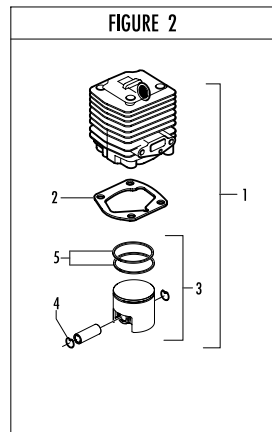

FIGURE 1

FIGURE 1

pos	P/N McC	P/N ELX	Qty	DESCRIPTION
C 1	FIGURE 2			
2	247936	538247936	1	Carter kit (starter)
3	• 235900	538235900	1	ball bearing 6002 15/32/9
4	• 235899	538235899	1	seeger ring
C 5	• 228872	538228872	1	seal 13-32-5 (S7)
6	247935	538247935	1	Carter kit (flyweel)
7	• 235899	538235899	1	seeger ring
8	• 235900	538235900	1	ball bearing 6002 15/32/9
C 9	• 228872	538228872	1	seal 13-32-5 (S7)
B 13	247937	538247937	1	clutch assy
14	• 241269	538241269	2	clutch rod
C 15	• 241270	538241270	1	clutch spring elite
16	• 236956	538236956	2	washer
17	241240	538241240	1	flywheel
18	235806	538235806	2	screw M5 X 20 TCE
C 19	242782	538242782	1	ignition coil
20	235808	538235808	2	screw M5 X 50 TCE
21	235804	538235804	2	screw M5x30
C 22	241541	538241541	1	tank mix ass.
B 23	• 229809	538229809	1	fuel hose mm245 blue
B 24	• 229743	538229743	1	fuel hose mm150
C 25	• 235675	538235675	1	fuel tank grommet
A 26	240452	538240452	1	pick up fuel
B 27	242484	538242484	1	fuel cap assy
A 28	• 236564	538236564	1	cap gasket
B 29	242581	538242581	1	air filter
30	235808	538235808	2	screw M5 X 50 TCE
31	242580	538242580	1	air filter cover
33	249136	538249136	1	filter housing
C 34	FIGURE 3			
A 35	241281	538241281	1	gasket
36	235806	538235806	2	screw M5 X 20 TCE
C 38	241481	538241481	1	carb. Spacer
C 39	242857	538242857	1	gasket
40	241266	538241266	1	crankshaft ass'y
C 41	235742	538235742	1	bearing-needle
C 42	227631	538227631	1	key
43	242632	538242632	2	fuel tank grommet (starter)
44	235218	538235218	1	nut M8