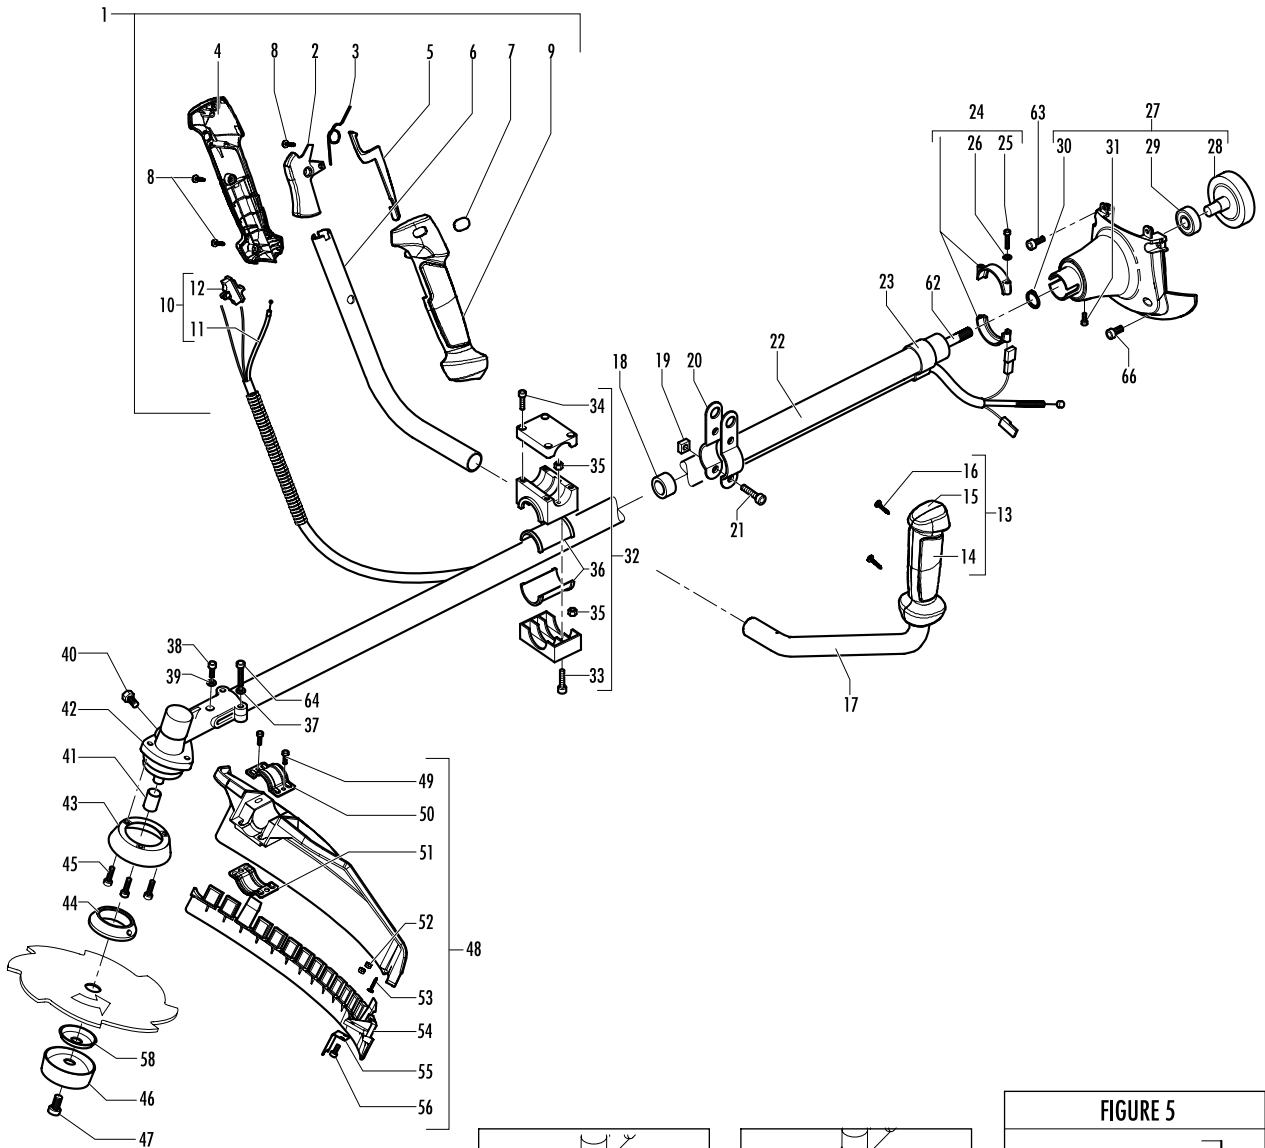

FIGURE 4

FIGURE 5

FIGURE 4

pos	P/N McC	P/N ELX	Qty	DESCRIPTION
1	242638	538242638	1	right handle ass'y
2	• 242537	538242537	1	gas lever trigger
3	• 242540	538242540	1	trigger spring
4	• 242533	538242533	1	right handle (1/2)
5	• 242538	538242538	1	trigger safety
6	• 242605	538242605	2	handle-bar r.
7	• 242648	538242648	2	rubber cap
8	• 240862	538240862	3	screw 4x18
9	• 242534	538242534	1	left handle (1/2)
C 10	242607	538242607	1	wires ass'y
C 11	• 241424	538241424	1	throttle cable
12	•• 242439	538242439	1	switch
13	242606	538242606	1	left handle ass'y
14	• 242536	538242536	1	right handle (1/2)
15	• 242535	538242535	1	left handle (1/2)
16	• 240862	538240862	2	screw 4x18
17	242606	538242606	1	handle-bar r.
18	228192	538228192	5	bushing ass'y
19	236642	538236642	1	nut
20	228152	538228152	1	harness ring ass'y
21	235911	538235911	1	screw m6x12
22	227233	538227233	1	30x1455 shaft
23	229850	538229850	1	retaing
24	248805	538248805	1	clamps ass'y
25	• 235804	538235804	2	screw M5x30
26	• 236529	538236529	2	grower
27	242624	538242624	1	a/v mount ass'y
28	• 227284	538227284	1	clutch drum
29	• 235918	538235918	1	bearing
30	• 236378	538236378	1	seeger ring
31	• 235802	538235802	1	screw M5x14
32	241685	538241685	1	clamp ass'y
33	• 235921	538235921	2	screw M3x30
34	• 236558	538236558	4	screw M6x40
35	• 235912	538235912	6	nut M6
36	• 241684	538241684	2	half bearing
37	236529	538236529	2	grower d.5
38	236381	538236381	1	screw m5x10
39	236529	538236529	1	grower d.5
40	240151	538240151	1	screw M 8x10
41	247272	538247272	1	spacer
42	241426	538241426	1	gear box ass'y