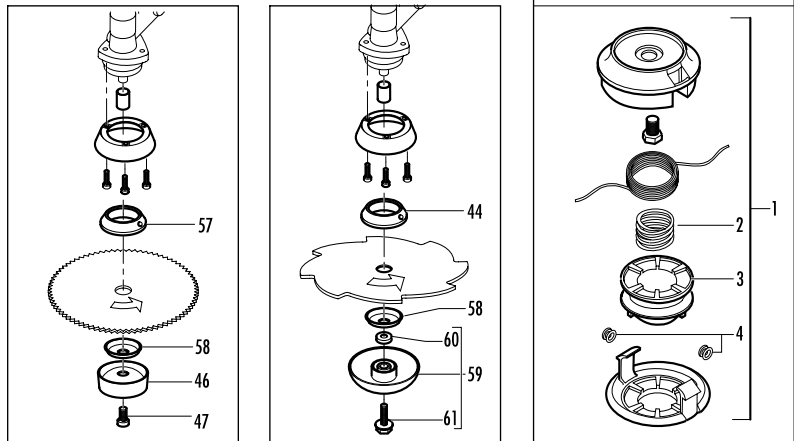

FIGURE 4

FIGURE 5

FIGURE 4

pos	P/N McC	P/N ELX	Qty	DESCRIPTION
1	242638	538242638	1	right handle ass'y
2	• 242537	538242537	1	gas lever trigger
3	• 242540	538242540	1	trigger spring
4	• 242533	538242533	1	right handle (1/2)
5	• 242538	538242538	1	trigger safety
6	• 242605	538242605	2	handle-bar r.
7	• 242648	538242648	2	rubber cap
8	• 240862	538240862	3	screw 4x18
9	• 242534	538242534	1	left handle (1/2)
C 10	242607	538242607	1	wires ass'y
C 11	• 241424	538241424	1	throttle cable
12	•• 242439	538242439	1	switch
13	242606	538242606	1	left handle ass'y
14	• 242536	538242536	1	right handle (1/2)
15	• 242535	538242535	1	left handle (1/2)
16	• 240862	538240862	2	screw 4x18
17	242606	538242606	1	handle-bar r.
18	228192	538228192	5	bushing ass'y
19	236642	538236642	1	nut
20	228152	538228152	1	harness ring ass'y
21	235911	538235911	1	screw m6x12
22	227233	538227233	1	30x1455 shaft
23	229850	538229850	1	retaing
24	248805	538248805	1	clamps ass'y
25	• 235804	538235804	2	screw M5x30
26	• 236529	538236529	2	grower
27	242624	538242624	1	a/v mount ass'y
28	• 227284	538227284	1	clutch drum
29	• 235918	538235918	1	bearing
30	• 236378	538236378	1	seeger ring
31	• 235802	538235802	1	screw M5x14
32	241685	538241685	1	clamp ass'y
33	• 235921	538235921	2	screw M3x30
34	• 236558	538236558	4	screw M6x40
35	• 235912	538235912	6	nut M6
36	• 241684	538241684	2	half bearing
37	236529	538236529	2	grower d.5
38	236381	538236381	1	screw m5x10
39	236529	538236529	1	grower d.5
40	240151	538240151	1	screw M 8x10
41	247272	538247272	1	spacer
42	241426	538241426	1	gear box ass'y

FIGURE 5

A 1	538249344	538249344	1	string head
C 2	• 249371	538249371	1	spring
C 3	• 249373	538249373	1	reel
C 4	• 249372	538249372	2	eyelet

A= ALTA ROTAZIONE
 B=MEDIA ROTAZIONE
 C=BASSA ROTAZIONE
 NUOVI CODICI